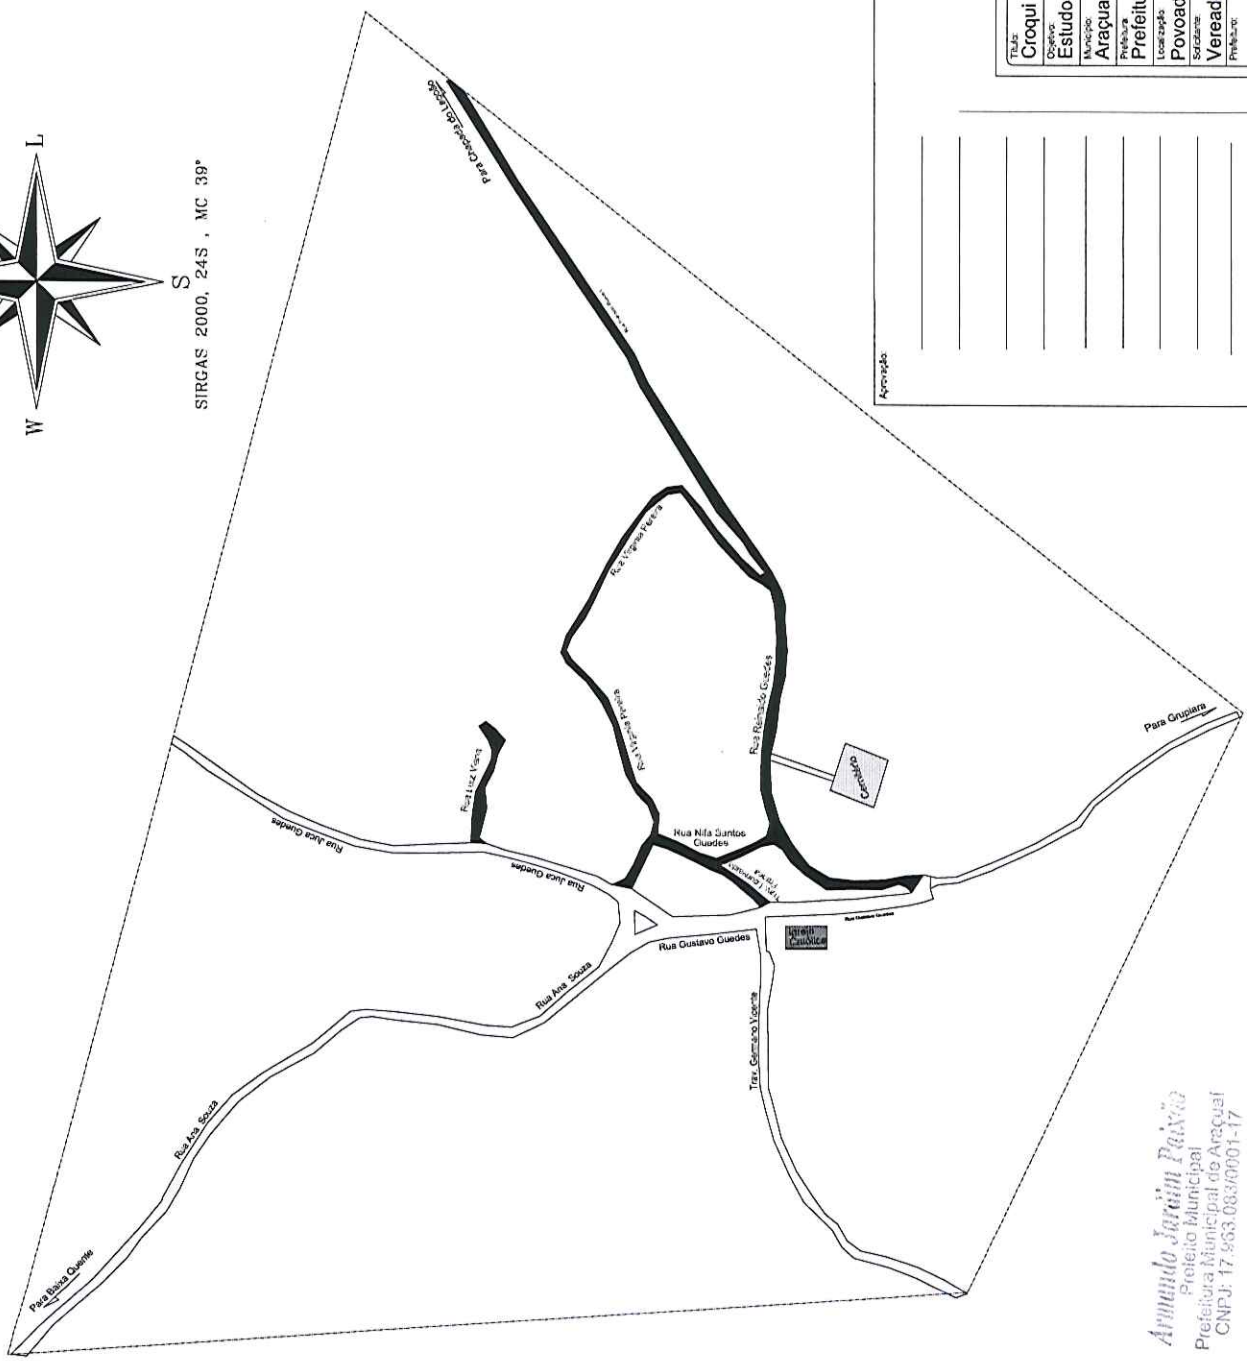

Armando Jardim Paiva
Prefeito Municipal
Prefeitura Municipal de Araçuaí
CNPJ: 17.863.083/0001-17